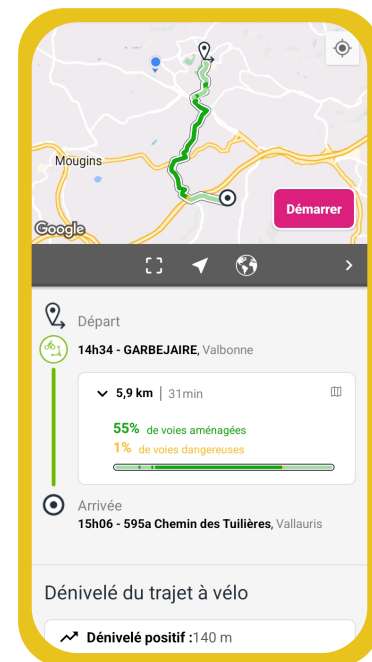

**TOUTES LES
INFOS VÉLO !**

Trouvez le meilleur
**ITINÉRAIRE
CYCLABLE**
avec l'appli

ENVIBUS
CAP AZUR

Pédalez en sécurité

- Un casque (obligatoire pour les moins de 12 ans !)
- Un gilet fluorescent
- Un éclairage
- Des catadioptres
- Un avertisseur sonore

- La CASA du Vélo, 4 traverse du Barri, Sophia Antipolis
- Le point accueil vélo, Place Guynemer, Antibes

Guide
des
Déplacements
du Quotidien

de la Communauté d'Agglomération Sophia Antipolis

✉ mobilite@agglo-casa.fr