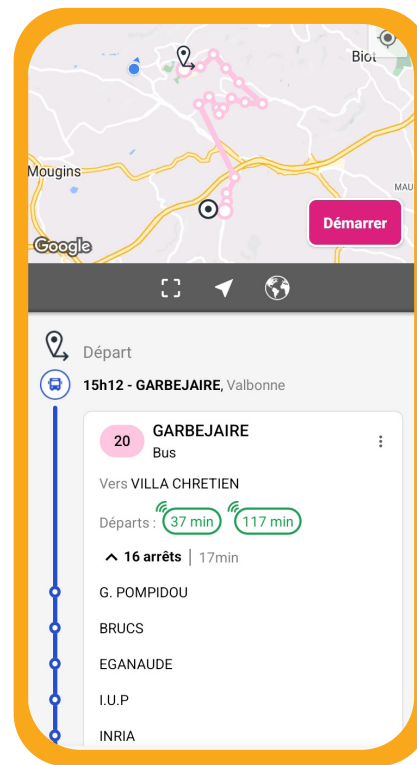

Avec le réseau **Envibus**, nous proposons une **tarification attractive**, donc **incitative**, associée à une **offre de transport** en commun **performante.** L'**innovation** étant dans notre **ADN**, nous proposons aux usagers des **applications** essentielles proposant des **calculs d'itinéraire intelligent** afin de **favoriser l'intermodalité.**

Enfin, **notre action** est également **concentrée sur la promotion des pratiques cyclables** car le **vélo** est une **solution d'avenir**, autant **écologique qu'économique.**

Grâce à ce guide, nous vous invitons à découvrir des solutions pratiques de déplacements à adopter au quotidien afin de préserver efficacement l'environnement comme le pouvoir d'achat.

Jean LEONETTI

Président de la Communauté d'Agglomération Sophia Antipolis

VOYAGEZ FACILE VOTRE CALCUL D'ITINÉRAIRE INTELLIGENT !

ENVIBUS
CAP AZUR

Transports en commun

- Combinés pour le trajet le plus efficace sur Envibus, Palmbus, Sillages, ZOU !
- + train TER
- Meilleur temps de parcours
- Emplacement exact des arrêts
- Prochains départs en temps réel
- Fiches horaires

Option "Autour de moi"

1. Trouvez sur une même carte :
2. Les arrêts à proximité et les prochains départs
   - Les stationnements vélos
   - L'itinéraire en marche à pied pour y aller

Vélo

- Itinéraires avec pourcentage d'aménagements sécurisés
- Temps de parcours vélo / VAE
- Stationnements vélo
- Guidage audio
- Pente et dénivelé

Disponible sur
Apple et Android

EMPRUNTEZ LE RÉSEAU ENVIBUS !

Ticket facile ! 7/7jours et 24/24h

- **Application Envibus Ticket**
  Achat de titre de transport sur **smartphone** : ticket unitaire, pass journée, pass 10 voyages, abonnement mensuel et abonnement annuel.
- **E-boutique**
  Rechargement d'abonnement mensuel et annuel en ligne : **envibus.fr**
- **Distributeur automatique de titre**
  Achat de titre de transport et rechargement d'abonnement
- **WiFi gratuit**
  Disponible dans tous les bus urbains d'Envibus ainsi que dans les agences commerciales.

À chacun son bus !

- **Le réseau urbain**
  1200 arrêts et plus de 25 lignes pour vos déplacements sur le littoral et vers Sophia Antipolis
- **Le réseau scolaire**
  Plus de 65 lignes desservant les écoles, collèges et lycées
  Limitons la pollution à proximité des établissements scolaires
- **Le transport à la demande Icila**
  Le transport intelligent dans le Moyen Pays et le Haut Pays
  Réservations 24h/24 7j/7 sur **envibus.fr**, sur l'application **Icila** ou par téléphone au **04 92 19 76 30**, du lundi au vendredi de 6h30 à 19h et le samedi de 9h à 12h et de 14h à 17h30.

Restez informé

- **Alertes trafic**
  Information en temps réel : perturbation, déviation, changement d'horaire etc. Pour s'abonner : **envibus.fr** (SMS ou e-mail).
- **Facebook & Twitter**
  Facebook **@Envibus** et Twitter **@EnvibusOfficiel**

Faites des économies !

SUR ENVIBUS

90€/an ou 12€/mois

Ligne A, Antibes - Sophia Antipolis
gratuite avec le Pass Navette !

PASS SUDAZUR

7 zones au choix

Un seul abonnement pour tous vos modes :
bus, car, tram, train sur le 06. Choisissez votre zone !

50% DE L'ABONNEMENT
pris en charge par votre employeur.

Un voyage serein
c'est un titre de transport validé !